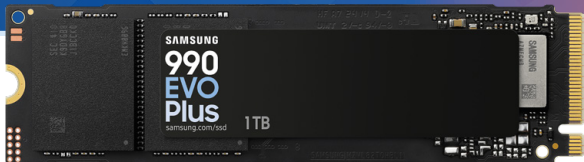

2TB

€269

480GB

€39

960GB

€56

Kingston A400 SATA SSD

- Betrouwbaarder en duurzamer dan een harde schijf
- Snel opstarten, laden en bestandsoverdrachten
- 2.5-inch form factor
- SATA Rev. 3.0 Interface
- NAND 3D geheugen
- Snelheden tot 500 MB/s

Kingston TECHNOLOGY

1TB
€110

SAMSUNG 990 EVO Plus M.2 SSD

- Tot 7.150/6.300 MB/s seq lees-/schrijfsnelheid
- Tot 850K/1.350K random lees-/schrijfsnelheid
- PCIe 5.0 x2 en PCIe 4.0 x4 compatibiliteit
- Verbruik tot 16% beter dan 990 EVO
- Efficiëntie tot 73% beter dan 990 EVO